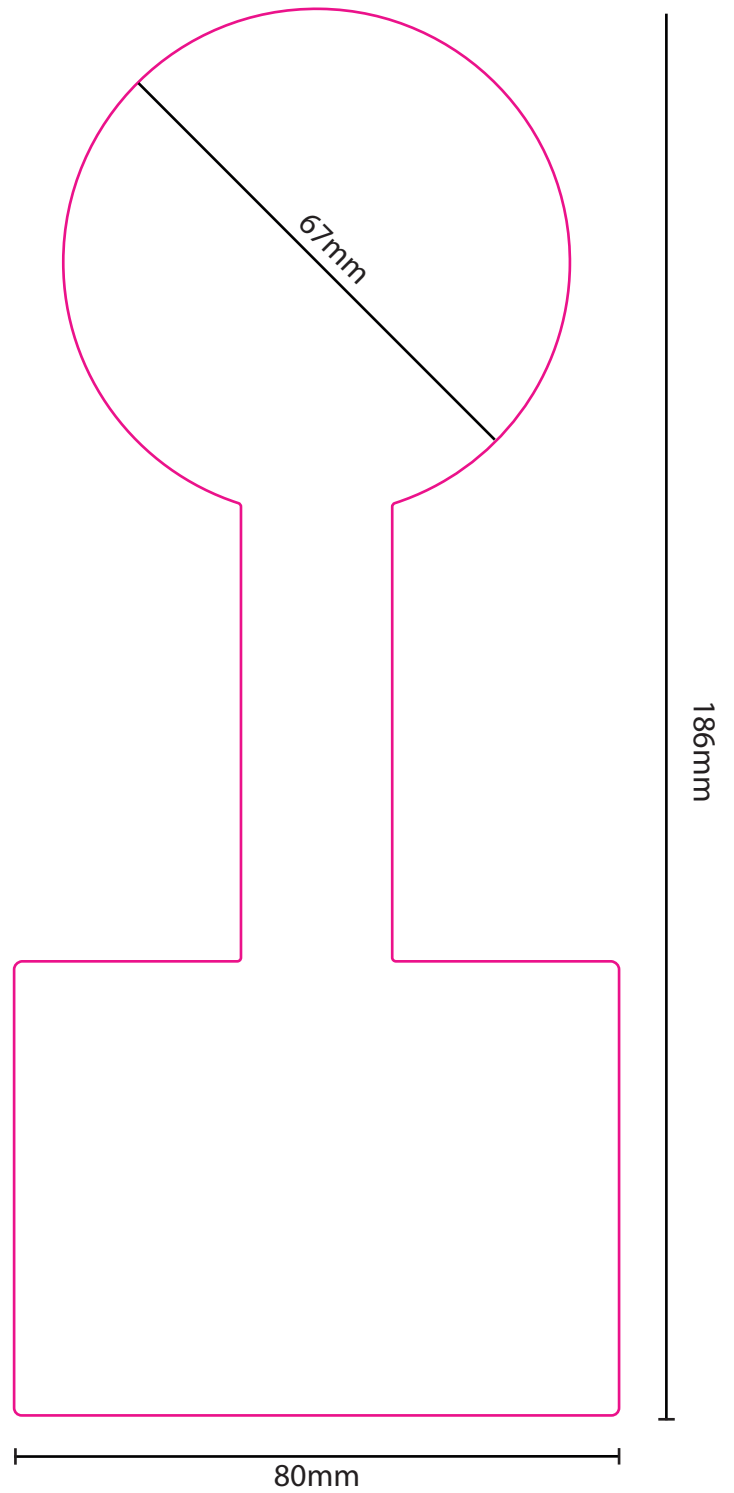

Siegeletikett lang

Originalgröße
SH090

Originalgröße
SH077

■ = Stanzkontur

■ = Maße