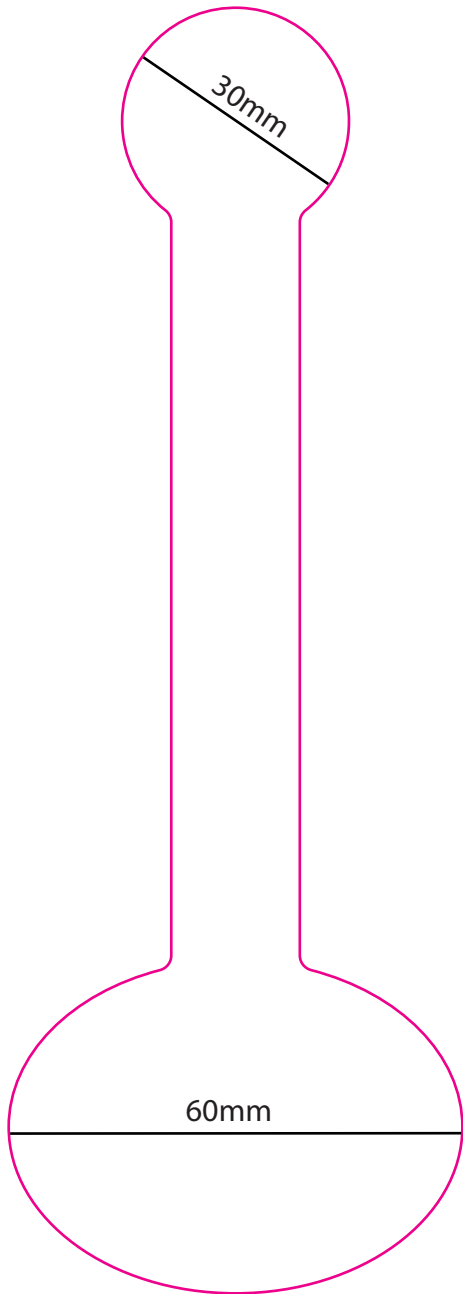

Siegeletikett lang

Originalgröße
SH090

Originalgröße
SH077

■ = Stanzkontur

■ = Maße